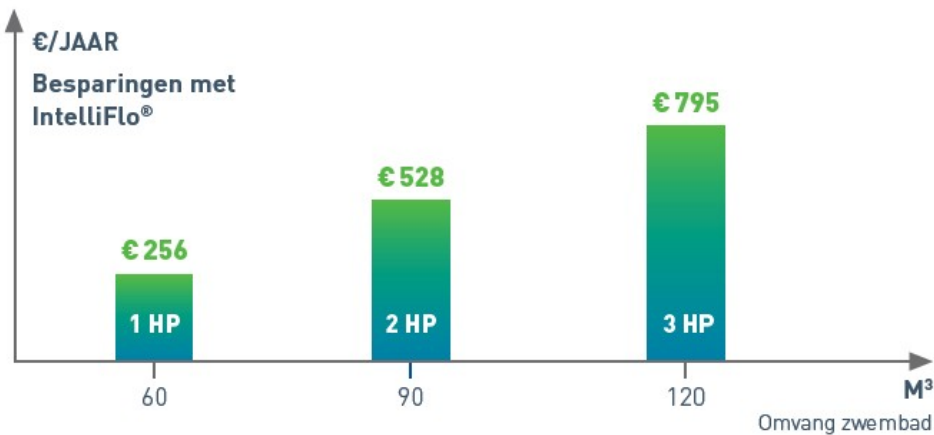

ZWEMBADEN - SPA'S ADB-V-POOLS

HOE TOT 795 €
PER JAAR BESPAREN

INTELLIFLO®

INTELLIGENTE POMP MET VARIABLE SNELHEDEN

IntelliFlo® kan u enorme energiebesparingen bieden. Bij een lage snelheid ligt haar energieverbruik tot 90% lager dan dat van een standaard zwembadpomp met vast toerental.

WWW.INTELLIFLO.EU

INTELLIFLO®

INTELLIGENTE POMP MET VARIABELE
SNELHEDEN

Het Eco™
Select label
vertegenwoordigt
onze meest
ecologische
producten.

BESPAAR TOT 795 € PER JAAR

Dankzij de technologie van variabele snelheid, welke toelaat de pompsnelheid op verzoek aan te passen, verbruikt deze pomp veel minder energie.

*Vermelde besparingen zijn gebaseerd op vergelijkingen van de IntelliFlo met standaard 1PK, 2PK en 3PK pompen, 1 cyclus/dag, 10 uur per dag, 7 maanden/jaar, 0.1396 €/kw.
(Bron: Europese Commissie voor energie www.ec.europa.eu/energy)*